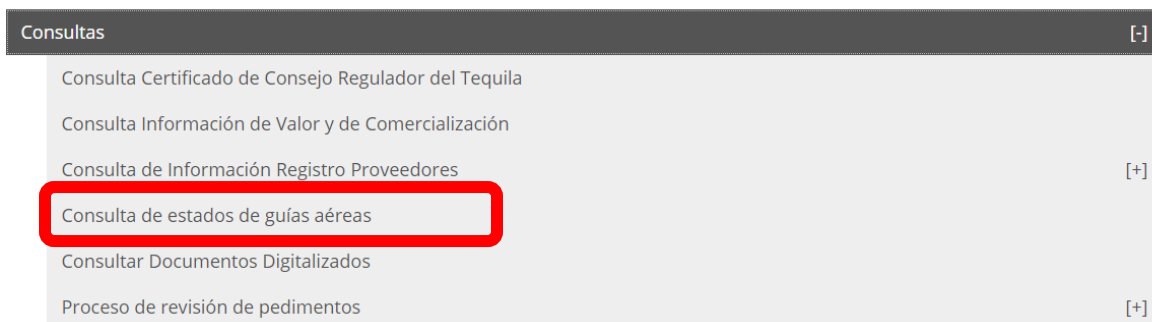

Bandeja de tareas pendientes

Posteriormente seleccionar **“Consulta de estados de guías aéreas”**